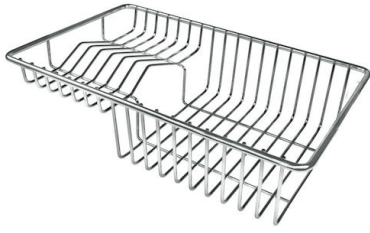

ACCESSORI OPZIONALI

Cestello portapiatti inox

8100 303

* solo in abbinamento con l'accessorio
8644 101